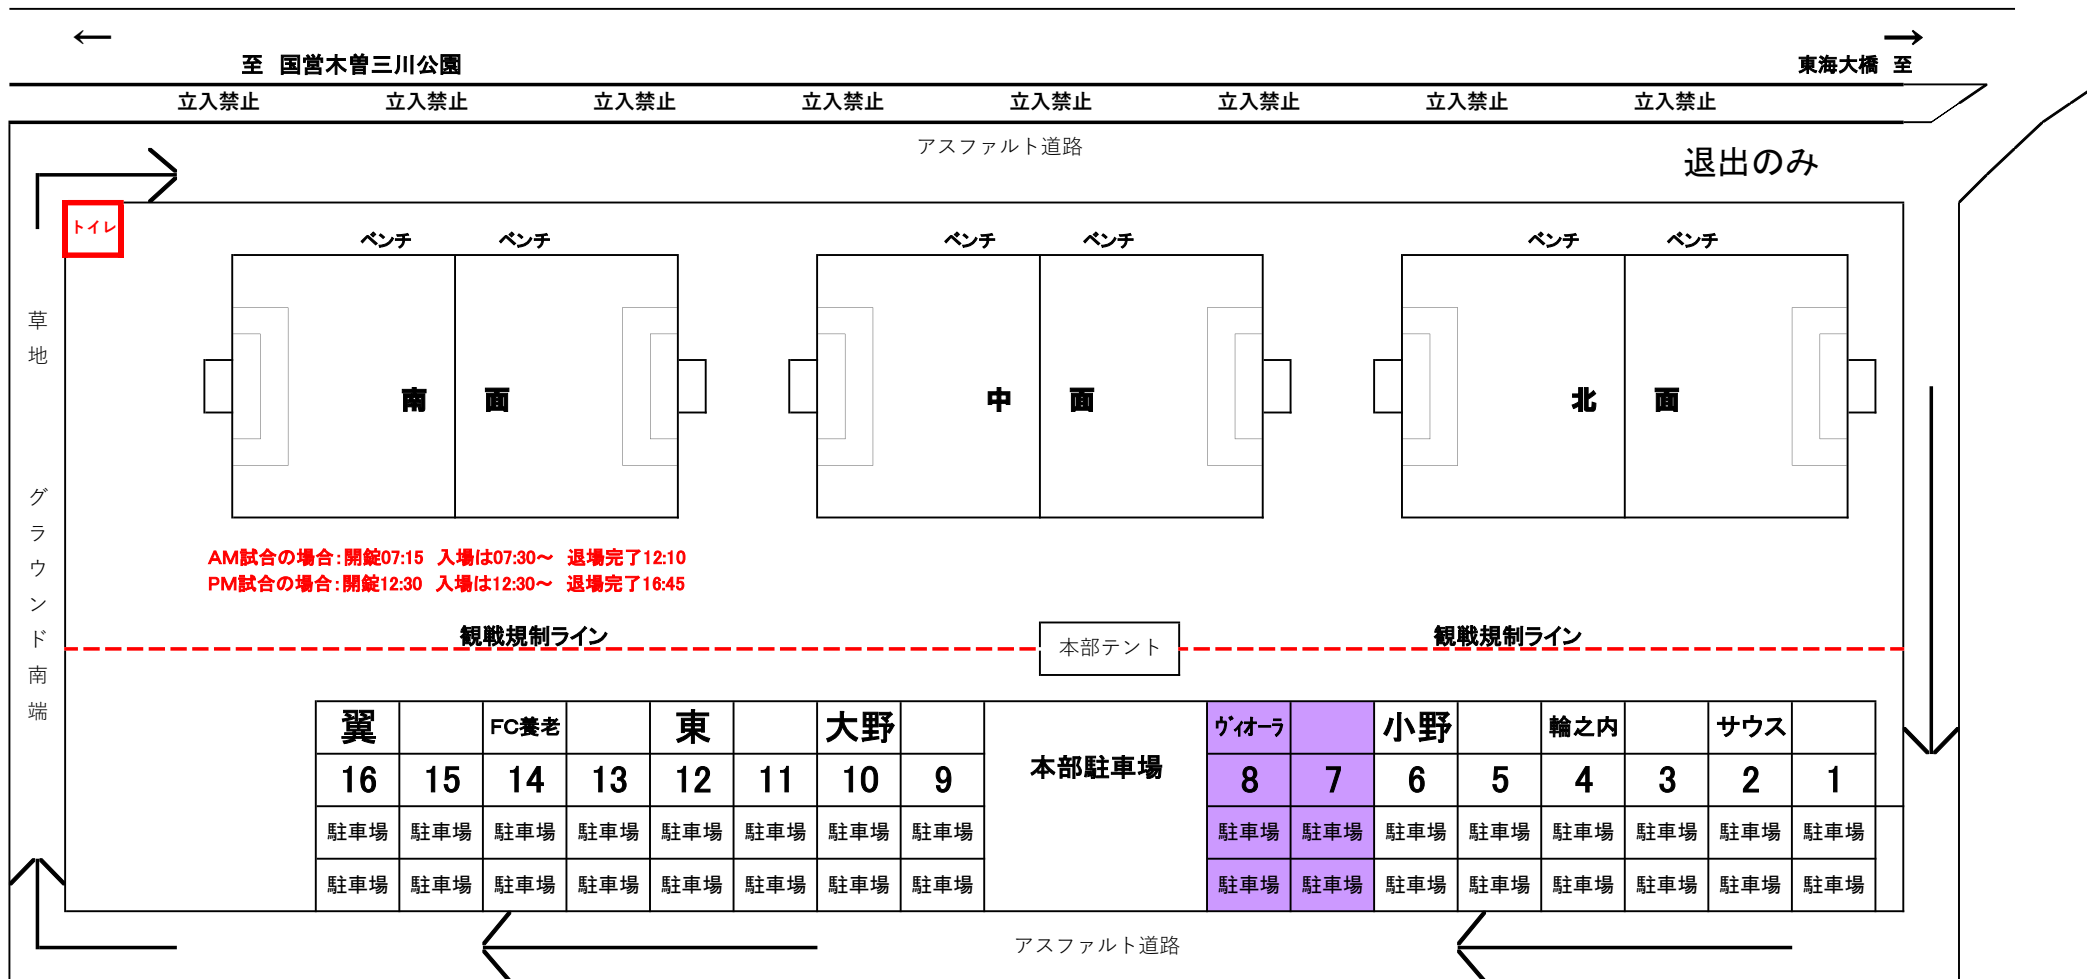

東江小学校

長良川

★★★ 東海ピッチ使用上の注意事項を確認して下さい ★★★

- 敷地内はすべて禁煙です、必ず守って下さい。喫煙は敷地外で、吸殻は放置しない
- 国交省からの指示で堤防側への立入は制限を受けていますので、立入禁止とさせていただきます。
- 定められた駐車場所以外の駐車はしないで下さい。(必ず前後に2台で止めて下さい)
- 水道設備はありませんので持参願います、近くにも無いのでご注意願います。
- 日差しや風を遮るものではありませんので必要な場合は準備願います。
- 当日の本部側から示される注意事項にも必ず従って下さい。
- 観戦や写真撮影、ビデオ撮影等も含め観戦規制ラインより西側(地図上の上部分)は立ち入り禁止です。
- 場内は矢印の方向での一方通行で通行して下さい。
- 堤防道路からの進入は北方向からのみ進入とし南からターンをしての進入は禁止致します、又、退出は北向き方向で堤防道路でターンして南向きの退出は禁止致します。

大会運営からのお願い事項

- 各チームでのゴミ等は、環境、自然破壊に繋がるますので各チームがモラルを持った行動を責任を持ってゴミの処理をお願い致します。(ゴミのお持ち帰りをお願いします。)
- 各チーム、大会期間中及び大会終了後に忘れものが出ますので、忘れ物が無い様をお願いします。

見学等で来場される方へも必ず上記進入退出方法を徹底して下さい、守れなかったチームには厳しい処置をとらせていただきますので、チーム関係者は指導を徹底して頂きますようお願いいたします。