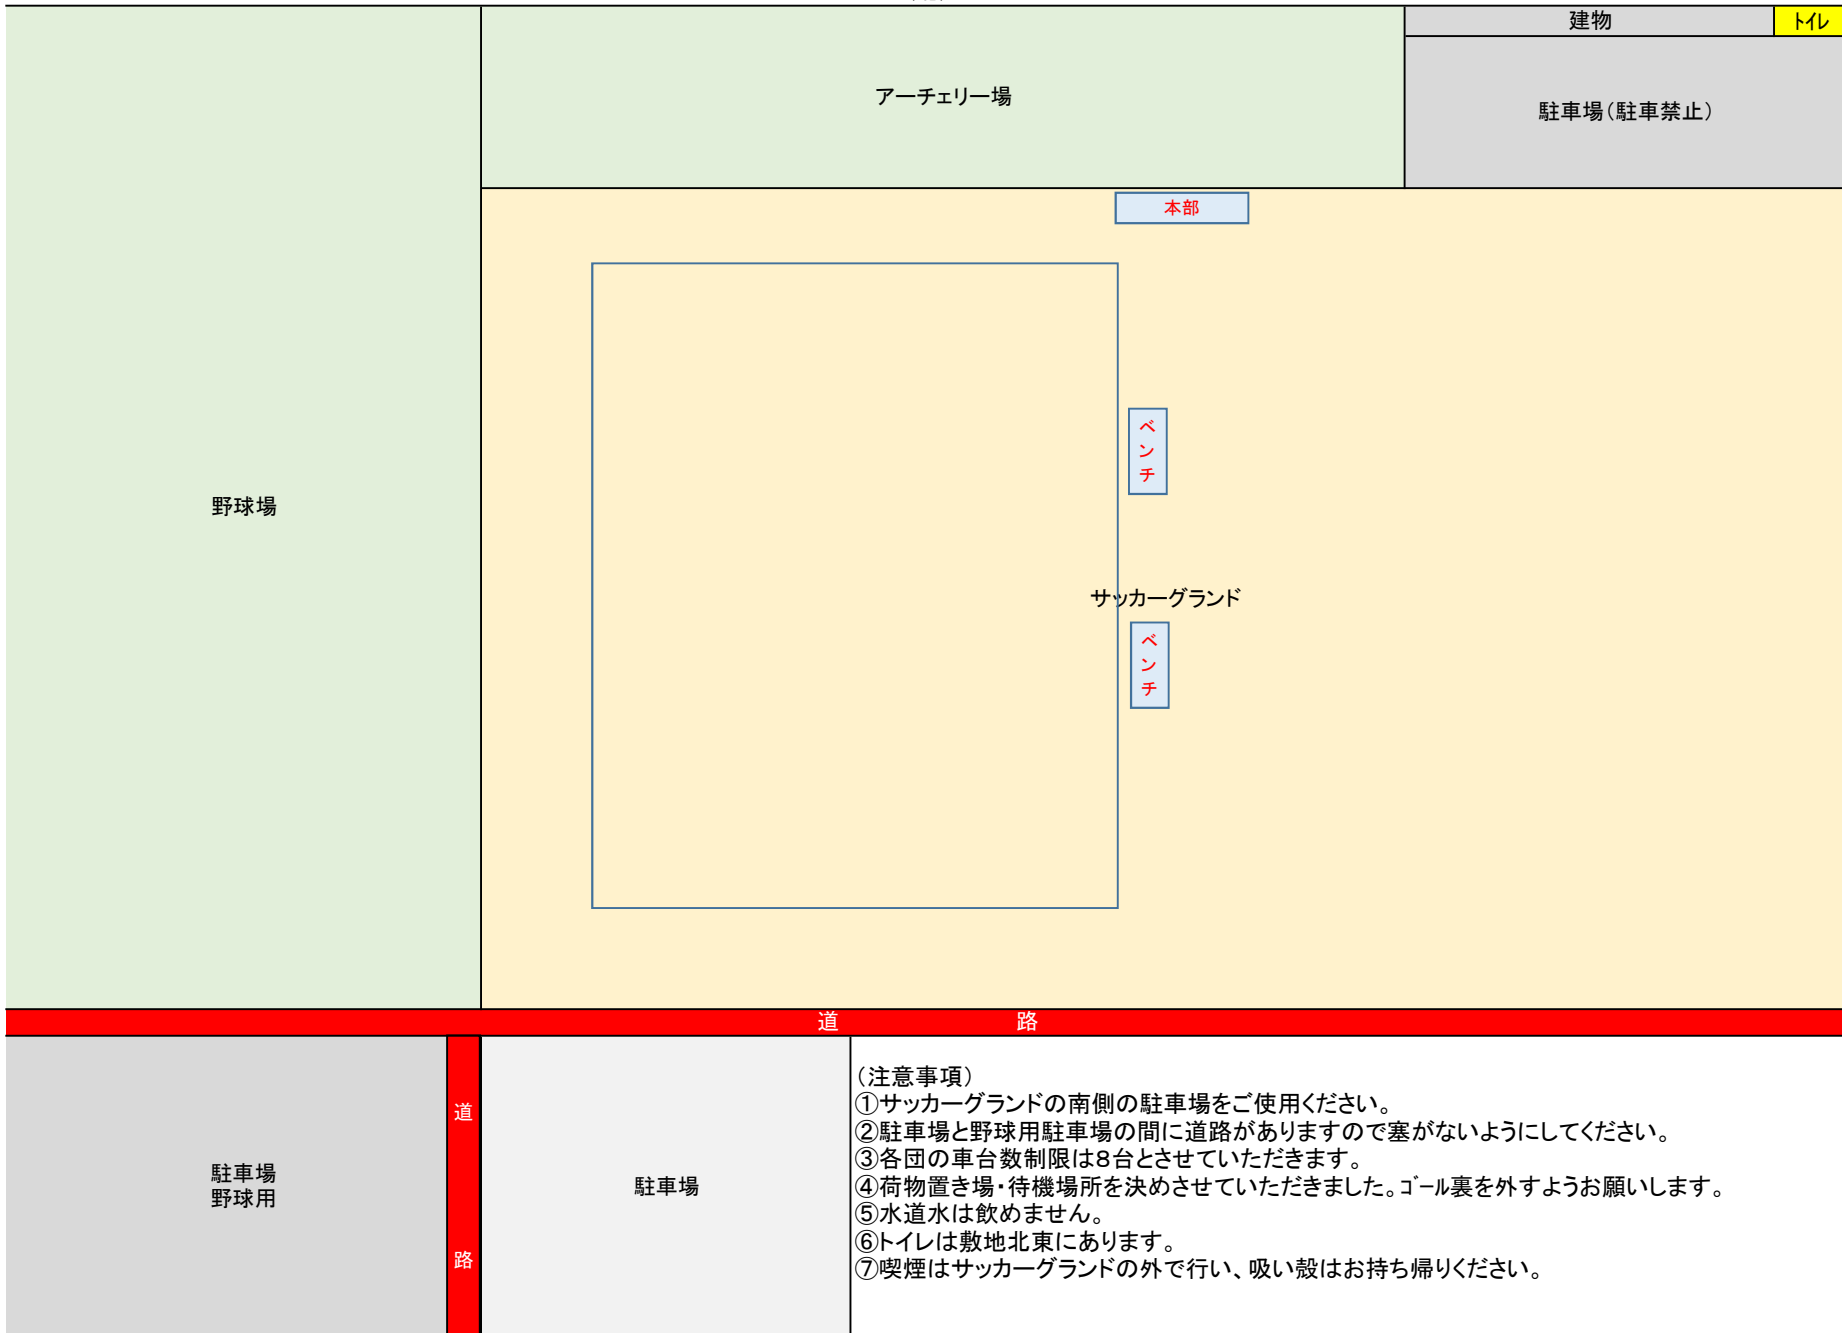

福田グランド案内  
(北)

(注意事項)

- ① サッカーグランドの南側の駐車場をご使用ください。
- ② 駐車場と野球用駐車場の間に道路がありますので塞がないようにしてください。
- ③ 各団の車台数制限は8台とさせていただきます。
- ④ 荷物置き場・待機場所を決めさせていただきました。ゴール裏を外すようお願いします。
- ⑤ 水道水は飲めません。
- ⑥ トイレは敷地北東にあります。
- ⑦ 喫煙はサッカーグランドの外で行い、吸い殻はお持ち帰りください。

(南)